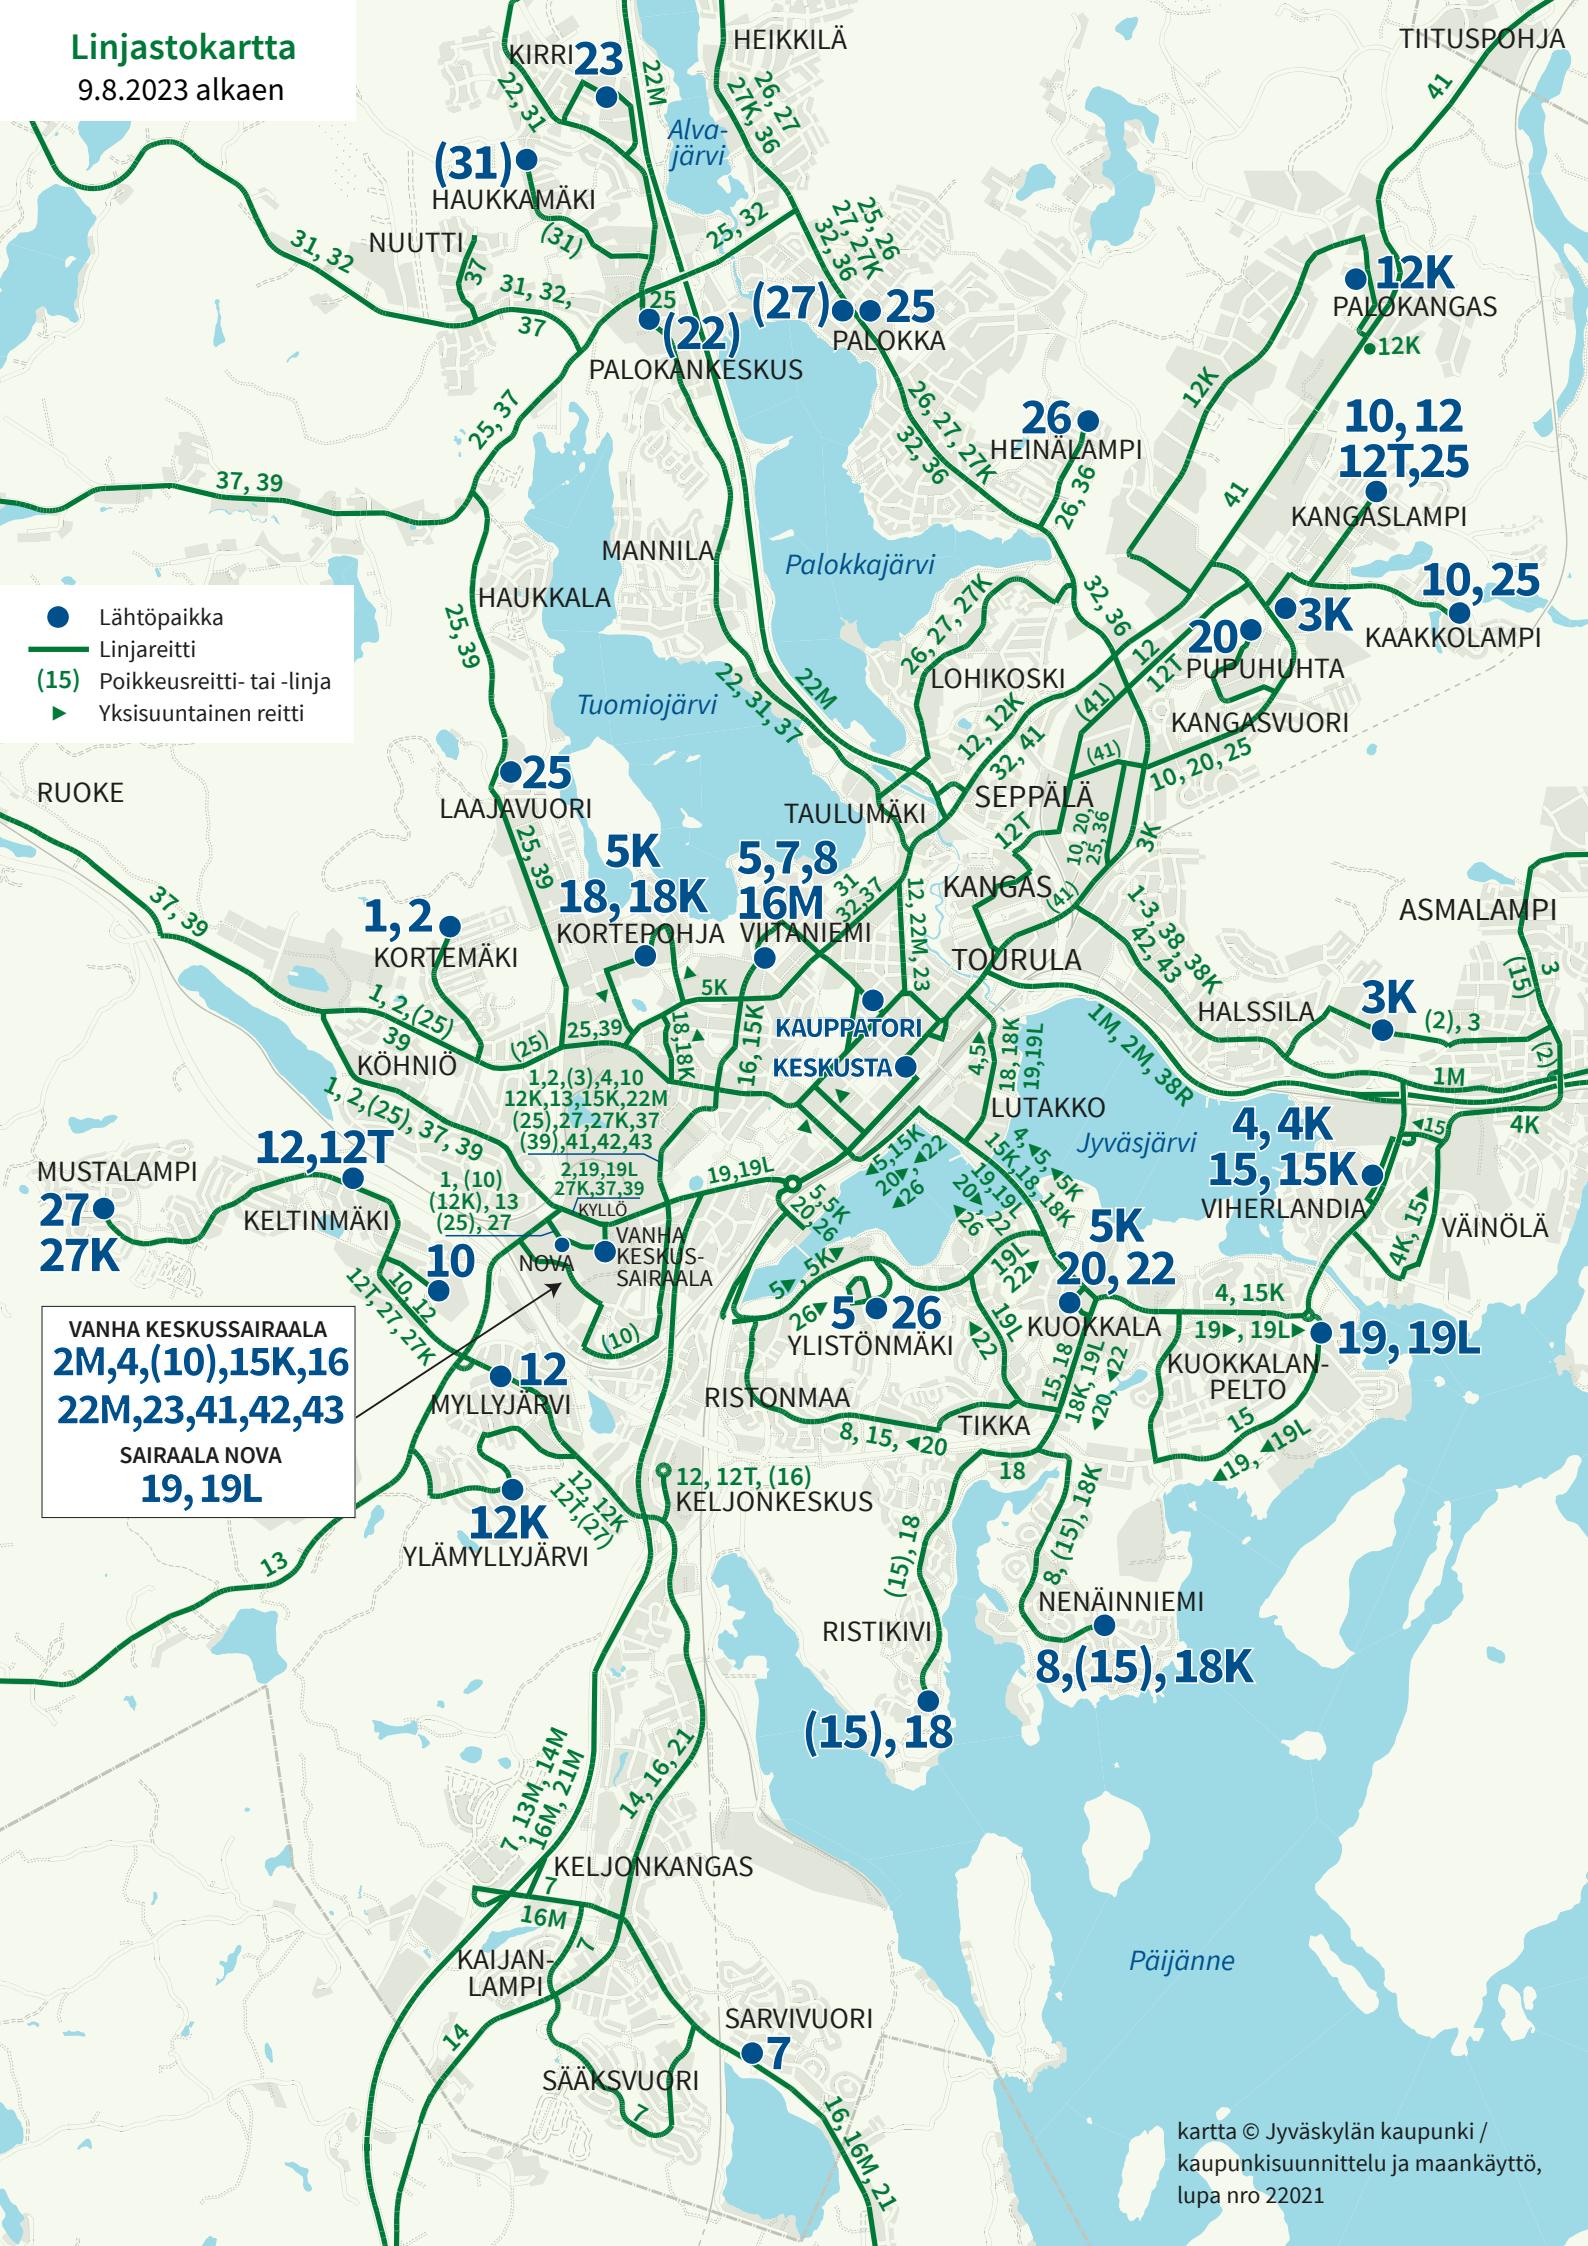

Linjastokartta

9.8.2023 alkaen

- Lähtöpaikka
- Linjareitti
- (15) Poikkeusreitti- tai -linja
- ▶ Yksisuuntainen reitti

VANHA KESKUSSAIRAALA
2M,4,(10),15K,16
22M,23,41,42,43

SAIRAALA NOVA
19,19L